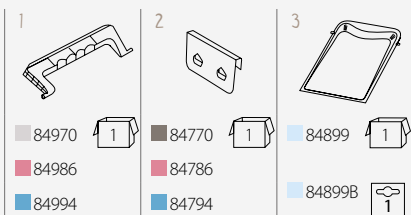

**84137S**

**84170S**

**84194S**

→ 50 ↙ 40 ↑ 40 cm

**6** → 51 ↙ 41 ↑ 77 cm - Vol. 0,161 m<sup>3</sup>

second life

cats & dogs

rodents