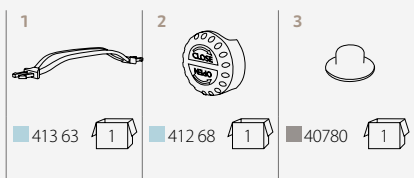

82296

82296S

→ 25 ✕ 19,5 ✕ 17 cm 1,5 L