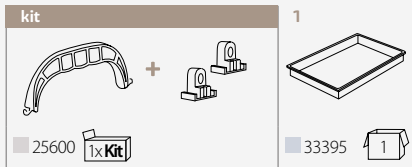

16255

→ 43 ↙ 30 ↑ 35 cm

1 → 44 ↙ 30,5 ↑ 39 cm - Vol. 0,052 m³