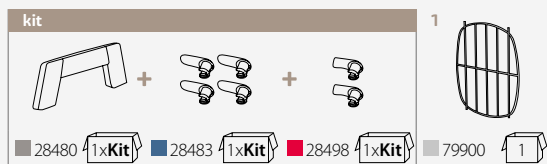

Optional pg. 71

64996

→ 48,5 ↙ 34 ↑ 32 cm

→ 50,5 ↙ 44,5 ↑ 35 cm - Vol. 0,079 m<sup>3</sup>

second life

cats & dogs

rodents

birds