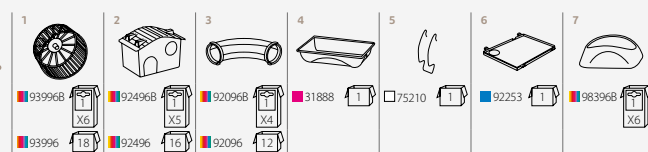

→ 45 ↙ 30 ↑ 47,5 cm 10,2 mm → 46,5 ↙ 31,5 ↑ 41,5 cm - Vol. 0,061 m<sup>3</sup>

made in italy

1

**Nome**  
Name  
Désignation  
Name  
Nombre  
Название

4

**Codice a barre prodotto**  
Barcode  
Code-barres  
Barcode  
Código de barras del producto  
Штрих-код