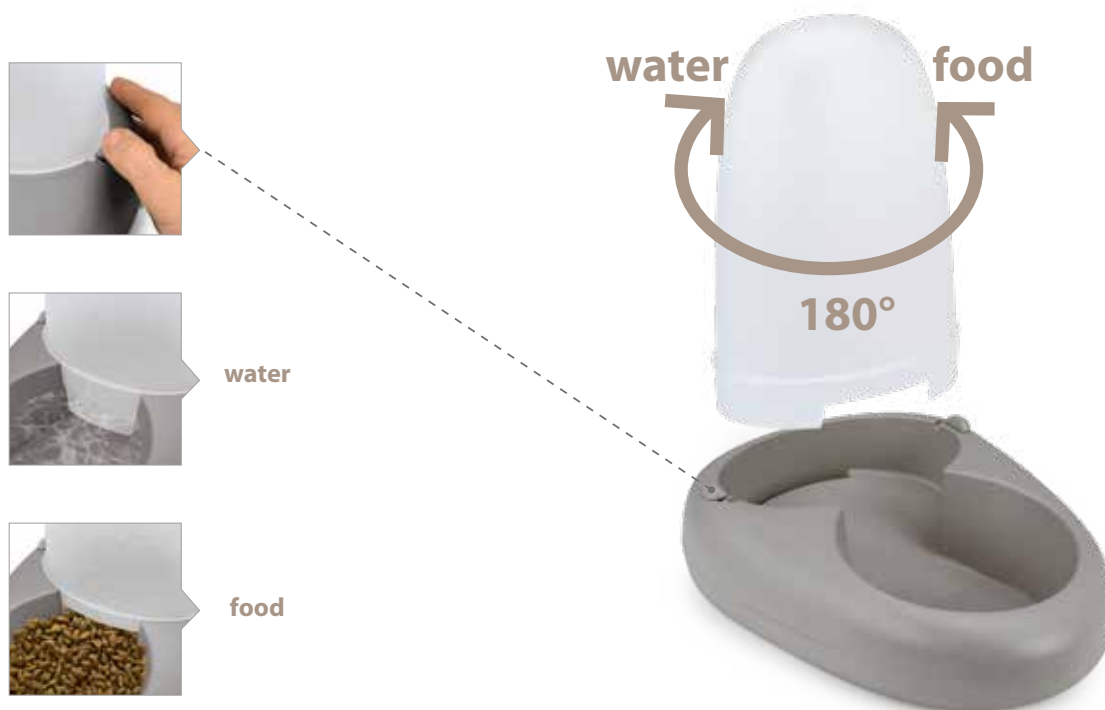

Ciottoli Dispenser è il prodotto ideale sia per bere che per mangiare.

Ruotando di 180° il sifone si ottiene una mangiatoia per cibo o un abbeveratoio per acqua permettendo all'animale di nutrirsi anche in assenza del padrone.

Ciottoli Dispenser is perfectly suited for both food and water and allows your pets to feed themselves whenever they want. Simply rotate the dispenser one way for food and the other way for water.

Ciottoli Dispenser est le produit idéal pour offrir eau et nourriture à volonté à votre chien ou votre chat. Grâce à la rotation à 180° de la cloche, le même distributeur peut distribuer alternativement des croquettes ou de l'eau.

Der Ciottoli Spender eignet sich perfekt für Wasser und Futter und Ihr Tier kann sich jederzeit eigenständig bedienen. Drehen Sie den Spender um 180Grad, entweder als Wasser- oder anders herum, als Futterspender.

Ciottolo Dispenser es el producto ideal tanto para beber como para comer. Rotando 180° su dispensador hacia un lado podrás proporcionarle comida a tu mascota y bebida si lo rotas hacia el lado contrario. Permitiendo que el animal se alimente o beba en tu ausencia.

Дозатор Ciottoli идеально подходит как для еды, так и для воды, позволяет вашим питомцам принимать пищу тогда, когда они сами захотят. Выбрать направление вращения дозатора для поступления либо воды, либо корма.