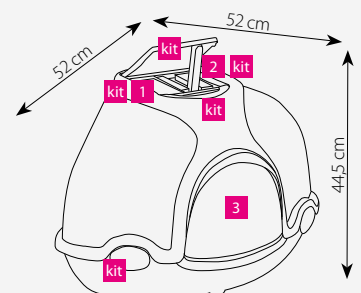

84370

84383

84386

84396

mixed colours

→ 52 ↙ 52 ↑ 44,5 cm

→ 53 ↙ 53 ↑ 44 cm - Vol. 0,124 m³

fish and turtles

kit 29100 1xKit 29186 1xKit 29194 1xKit	1 85100B 4 X10 85100 1	2 84296B 1 X10 84296 24	3 87899B 1