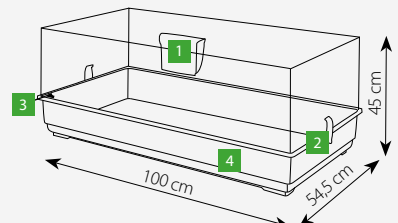

Optional pg. 127

mixed colours

→ 100 ↙ 54,5 ↑ 45cm

26 mm

→ 102 ↙ 56 ↑ 32 cm - Vol. 0,183 m<sup>3</sup>