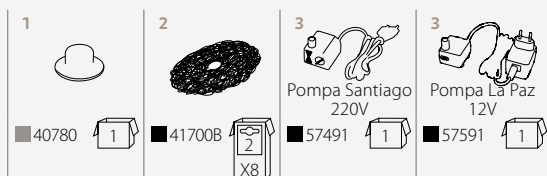

birds

fish and turtles

→ 31,5 ↓ 27 ↑ 12,5 cm - 2 L