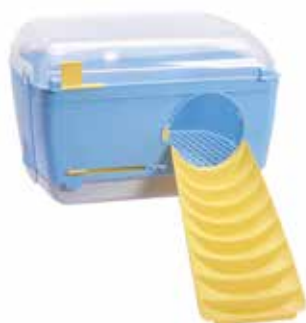

## Sweet home

→ 37 ↓ 26 ↑ 22 cm

Adatto a / Suitable for:  
Easy Plus 80 - Benny 80 - Duble 80 - Benny 100

box  
**93496**

→ 39,5 ↓ 32 ↑ 27,5 cm  
Vol. 0,035 m<sup>3</sup>

fish and turtles