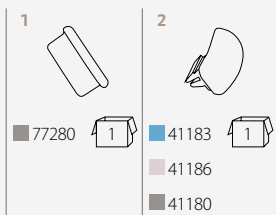

## Dea Dispenser 3L

→ 33,5 ↙ 24 ↑ 29,5 cm - **3L**

**3** → 40 ↙ 36 ↑ 22 cm  
Vol. 0,032 m<sup>3</sup>

**46796**

mixed colours

1 + 1 + 1

birds

fish and turtles