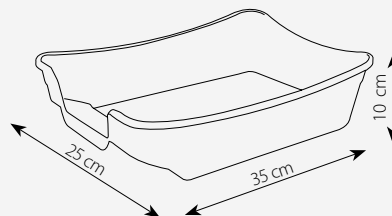

birds

81396

mixed colours

8 021799 405571

→ 35 ↓ 25 ↑ 10 cm

→ 36 ↓ 26 ↑ 16 cm - Vol. 0,015 m³