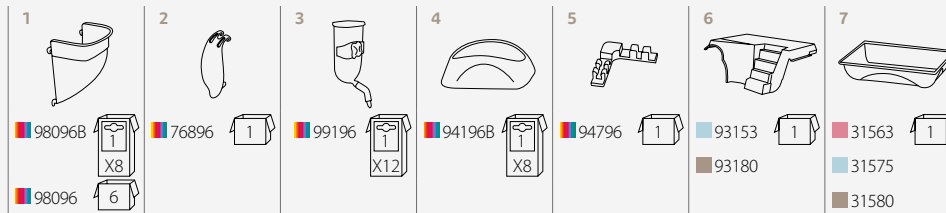

Optional pg. 127

05496

mixed colours

21710

→ 60,5 ↙ 40,5 ↑ 36 cm

3

→ 61 ↙ 42 ↑ 26,5 cm - Vol. 0,068 m³