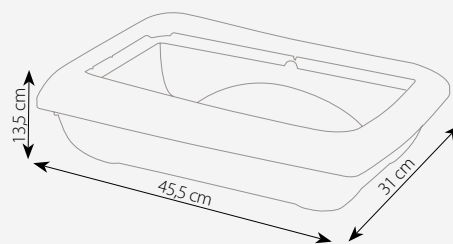

mixed colours

→ 45,5   ↙ 31   ↑ 13,5 cm

→ 47   ↙ 31,5   ↑ 36 cm - Vol. 0,054 m<sup>3</sup>