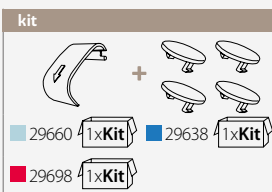

mixed colours

→ 36 ↙ 25 ↑ 29 cm

**3** → 51 ↙ 27,5 ↑ 22 cm - Vol. 0,031 m<sup>3</sup>