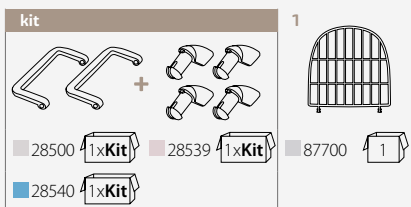

fish and turtles

mixed colours

Optional pg. 71

80486

80494

80480

80496

87496

→ 50 ↙ 32 ↑ 34,5 cm

→ 51,5 ↙ 74 ↑ 34 cm - Vol. 0,130 m³