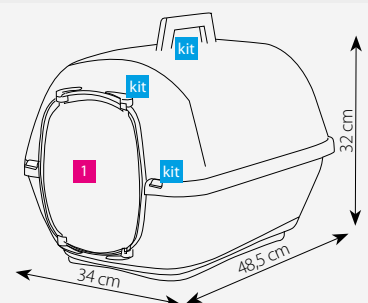

Optional pg. 71

64996

→ 48,5 ↙ 34 ↑ 32 cm

→ 50,5 ↙ 44,5 ↑ 35 cm - Vol. 0,079 m<sup>3</sup>

second life

cats & dogs

rodents

birds