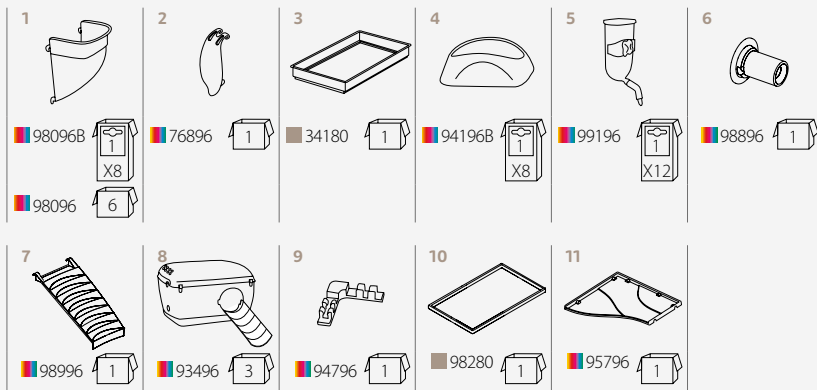

→ 80 ↙ 48,5 ↑ 104 cm 26 mm

1 → 82 ↙ 51 ↑ 23 cm - Vol. 0,096 m³