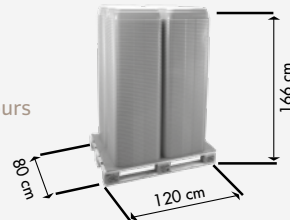

300 Vol. 1,590 m³

84596P mixed colours

8 021799 845964