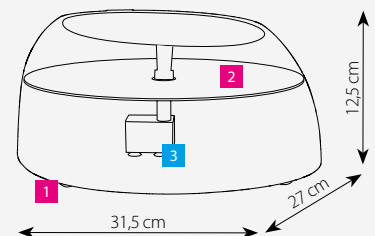

birds

fish and turtles

→ 31,5 ↓ 27 ↑ 12,5 cm - 2 L