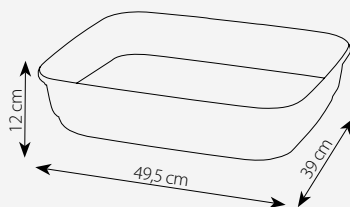

birds

fish and turtles

→ 49,5 ↙ 39 ↑ 12 cm

**12** → 50,5 ↙ 34,5 ↑ 40 cm  
Vol. 0,070 m<sup>3</sup>

**84596** mixed colours

8 021799 845964

**300** Vol. 1,590 m<sup>3</sup>

**84596P** mixed colours