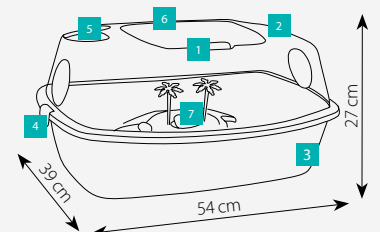

56794

→ 54 ↓ 39 ↑ 27 cm

→ 55,5 ↓ 39,5 ↑ 17 cm - Vol. 0,037 m³