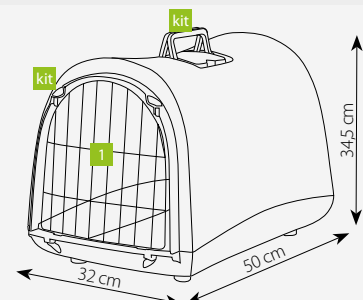

fish and turtles