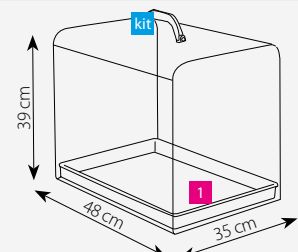

16355

→ 48 ↙ 35 ↑ 39 cm

1 → 49 ↙ 36,5 ↑ 41 cm - Vol. 0,073 m³