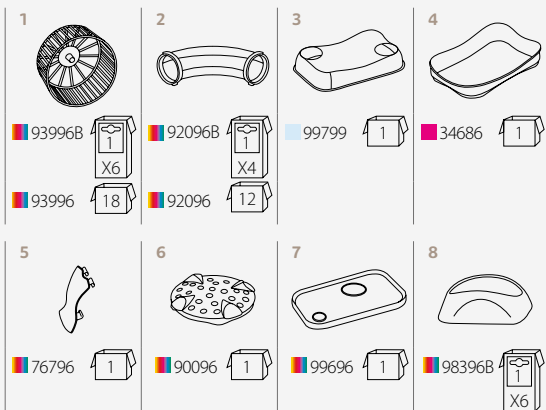

**Tappo rimovibile**  
Removable cap  
Couvercle amovible  
Abnehmbare Verschlusskappe  
Тарón desmontable  
Съемная крышка

8 021799 403386

→ 58 ↙ 38 ↑ 38,5 cm 10,2 mm

**1** → 58,5 ↙ 38 ↑ 30 cm - Vol. 0,067 m<sup>3</sup>