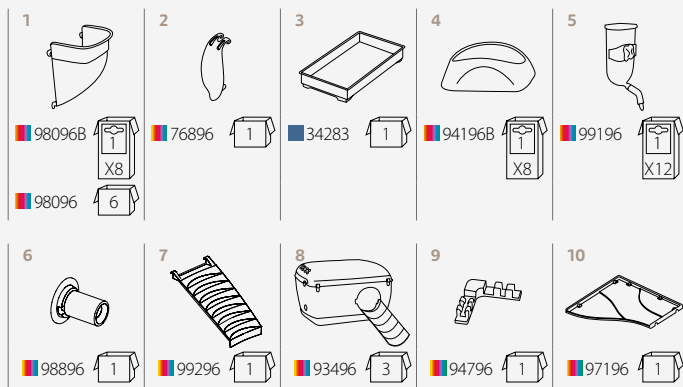

06854

8 021799 403768

23850

→ 100 ↓ 54,5 ↑ 66 cm

26 mm

→ 102 ↓ 56 ↑ 20 cm - Vol. 0,114 m<sup>3</sup>