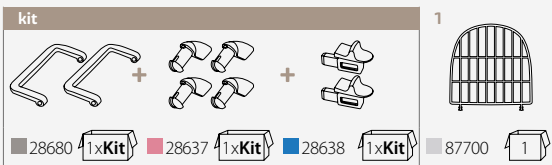

**80591**

**80594**

**80570**

**87496** 1

→ 50 ↙ 32 ↑ 34,5 cm

**3**

→ 52 ↙ 51 ↑ 34 cm - Vol. 0,090 m<sup>3</sup>

fish and turtles