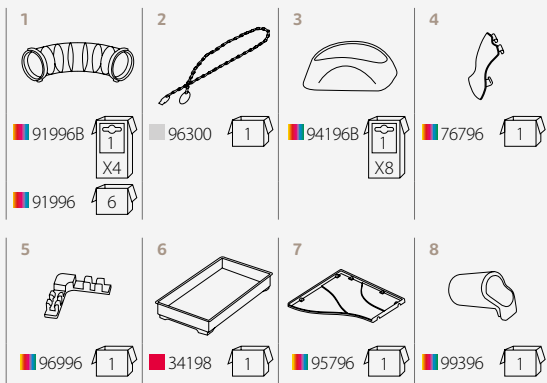

→ 80 ↙ 48,5 ↑ 37,5 cm 10,2 mm

**1** → 82 ↙ 51 ↑ 19,5 cm - Vol. 0,082m<sup>3</sup>