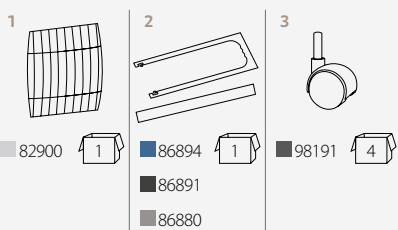

**80391**

**80394**

**80396**

mixed colours

→ 60 ↙ 40 ↑ 45 cm

→ 61 ↙ 44 ↑ 40,5 cm - Vol. 0,109 m<sup>3</sup>