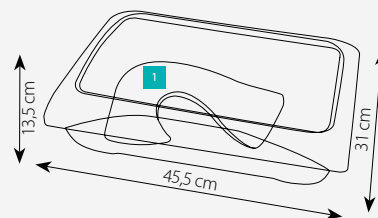

# Atlantis

fish & turtles

**56899**

→ 45,5 ↙ 31 ↑ 13,5 cm

→ 47 ↙ 31,5 ↑ 36 cm - Vol. 0,054 m<sup>3</sup>