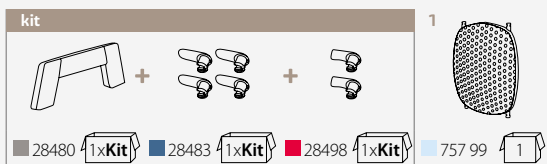

# Carry Sport

cats & dogs

mixed colours

Optional pg. 71

→ 48,5 ↓ 34 ↑ 32 cm

**6** → 50,5 ↓ 44,5 ↑ 35 cm - Vol. 0,079 m<sup>3</sup>

second life

cats & dogs