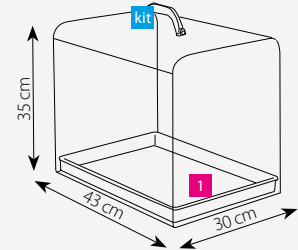

16255

→ 43 ↙ 30 ↑ 35 cm

1 → 44 ↙ 30,5 ↑ 39 cm - Vol. 0,052 m³