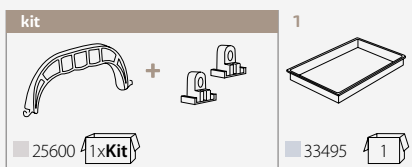

# Trasporto Gatto 3

16355

→ 48 ↙ 35 ↑ 39 cm

**1** → 49 ↙ 36,5 ↑ 41 cm - Vol. 0,073 m<sup>3</sup>