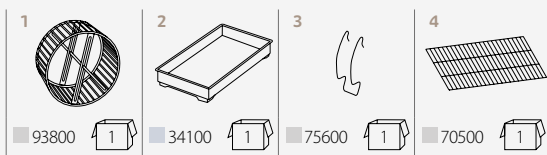

# Scoiattoli 80 new

rodents

Optional pg. 127

**09305**

**23610**

→ 80 ↙ 48,5 ↑ 62,5 cm

12,10 mm

→ 81 ↙ 51 ↑ 65 cm - Vol. 0,269 m<sup>3</sup>