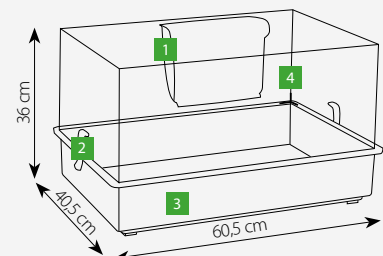

**04096**

mixed colours

**21710**

8 021799 418205

→ 60,5   ↙ 40,5   ↑ 36 cm

26 mm

→ 61   ↙ 42   ↑ 26,5 cm - Vol. 0,068 m<sup>3</sup>

<p>1</p> <p>98096B</p> <p>98096</p>	<p>2</p> <p>76896</p>	<p>3</p> <p>31563</p> <p>31575</p> <p>31580</p>	<p>4</p> <p>94796</p>
-------------------------------------	-----------------------	---	-----------------------