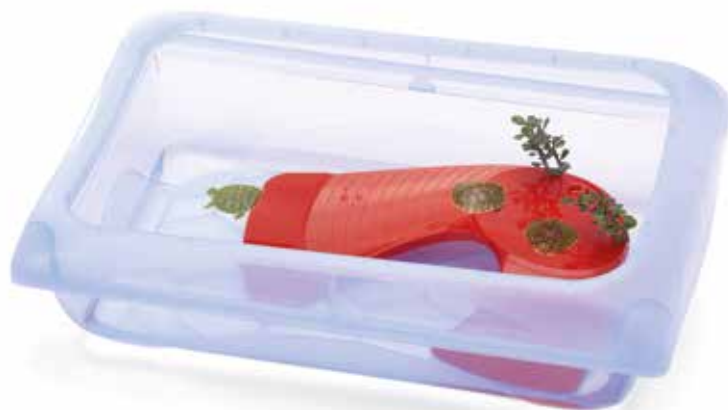

# Atlantis

fish & turtles

**56899**

→ 45,5 ↙ 31 ↑ 13,5 cm

→ 47 ↙ 31,5 ↑ 36 cm - Vol. 0,054 m<sup>3</sup>