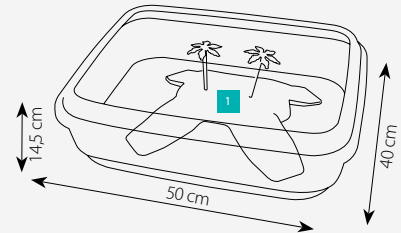

second life

cats & dogs

56599

→ 50 ↓ 40 ↑ 14,5 cm

→ 50,5 ↓ 40 ↑ 34,5 cm - Vol. 0,070 m³