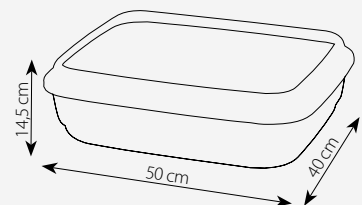

mixed colours

→ 50 ↙ 40 ↑ 14,5 cm

→ 50,5 ↙ 34,5 ↑ 40 cm - Vol. 0,070 m<sup>3</sup>

fish and turtles