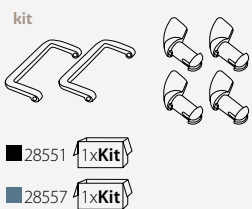

8 021799 417741

8 021799 417710

mixed colours

87496

→ 50 ↙ 32 ↑ 34,5 cm

→ 51,5 ↙ 74 ↑ 34 cm - Vol. 0,130 m<sup>3</sup>

28551 1xKit

28557 1xKit