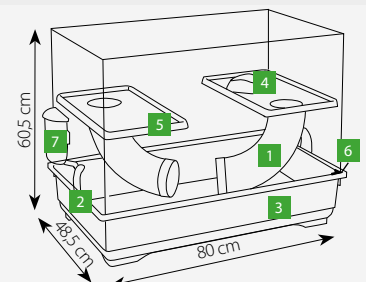

→ 80 ↙ 48,5 ↑ 60,5 cm 26 mm

1 → 82 ↙ 51 ↑ 19,5 cm - Vol. 0,082 m³

1 91996B X4 91996 6	2 76896 1	3 34198 1	4 94196B X8	5 91796 1	6 94796 1	7 99196 X12