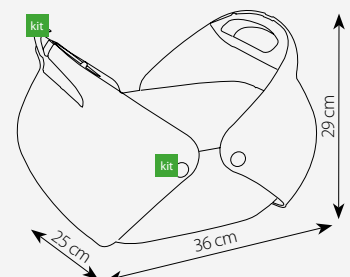

### Impugnatura ergonomica

Ergonomic grip  
Poignée ergonomique  
Ergonomischer Griff  
Empuñadura ergonómica  
Эргономичная ручка

80896

mixed colours

8 021799 401764

→ 36 ↙ 25 ↑ 29 cm

**3** → 51 ↙ 27,5 ↑ 22 cm - Vol. 0,031 m<sup>3</sup>