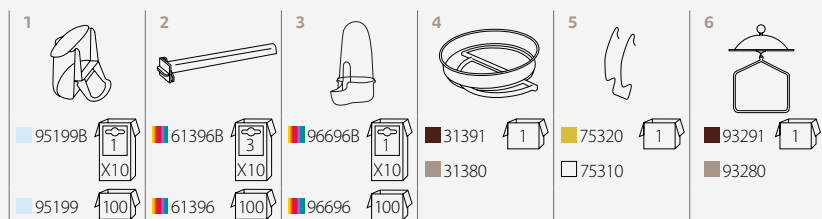

Ø 40 ↑ 63,5 cm 12,10 mm

1 → 41 ↙ 41 ↑ 54,5 cm - Vol. 0,092 m³