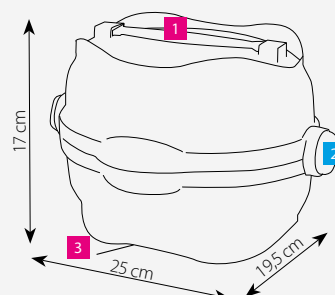

82296

82296S

→ 25 ✕ 19,5 ✕ 17 cm 1,5 L