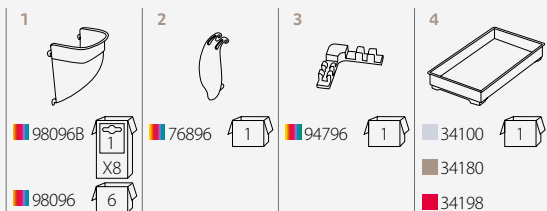

**04653**

mixed colours

**23650**

8 021799 403669

→ 80 ← 48,5 ↑ 42 cm

→ 82 ← 51 ↑ 31 cm - Vol. 0,130 m<sup>3</sup>

fish and turtles