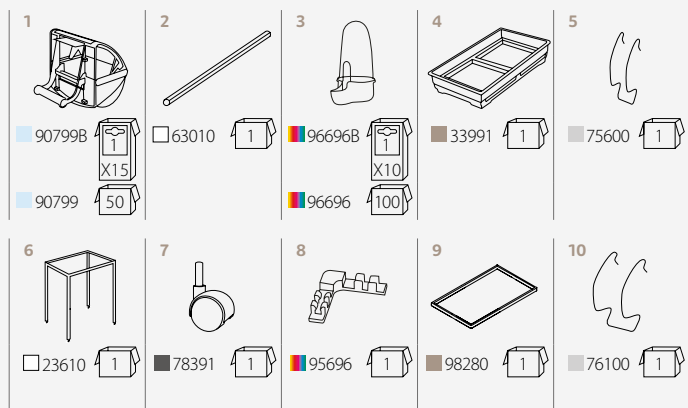

→ 79,5 ↙ 48,5 ↑ 112/160 cm 12,10 mm **1** → 82 ↙ 51 ↑ 23 cm - Vol. 0,096 m<sup>3</sup>