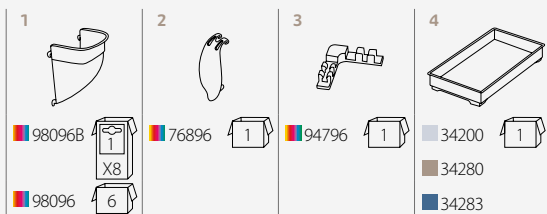

Optional pg. 127

mixed colours

→ 100 ↙ 54,5 ↑ 45cm

26 mm

→ 102 ↙ 56 ↑ 32 cm - Vol. 0,183 m<sup>3</sup>