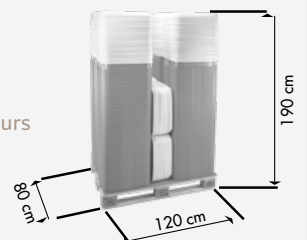

Vol. 1,820 m³

84496P mixed colours

8 021799 844967