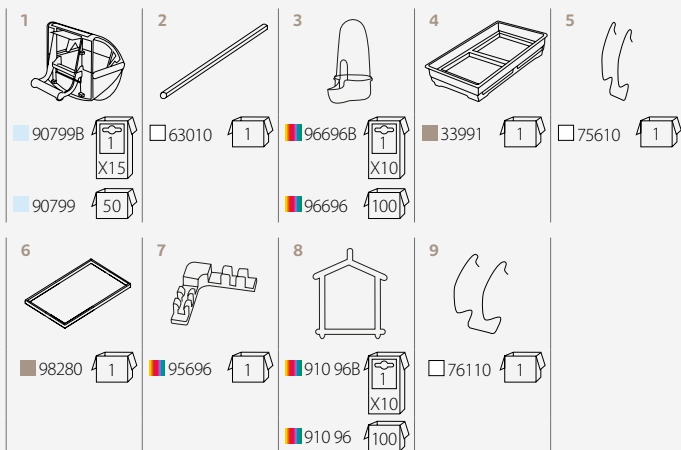

→ 79,5 ↓ 48,5 ↑ 94 cm 12,10 mm

1 → 82 ↓ 50 ↑ 36,5 cm - Vol. 0,150 m³