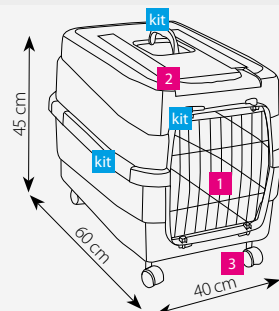

**80391**

**80394**

**80396**

mixed colours

→ 60 ↙ 40 ↑ 45 cm

→ 61 ↙ 44 ↑ 40,5 cm - Vol. 0,109 m<sup>3</sup>