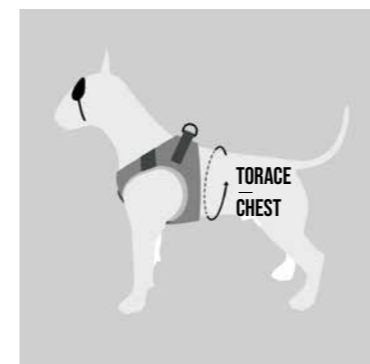

PETTORINE BODY MESH | BODY MESH HARNESSES

MISURA SIZE	TORACE CHEST	ADATTO AI CANI SUITABLE FOR DOGS
XXXS	26-30 CM	1,5-3 KG
XXS	30-35 CM	2-4 KG
XS	35-40 CM	3-5 KG
S	40-45 CM	4-7 KG
M	45-50 CM	6-9 KG
L	50-56 CM	8-13 KG
XL	56-62 CM	12-18 KG