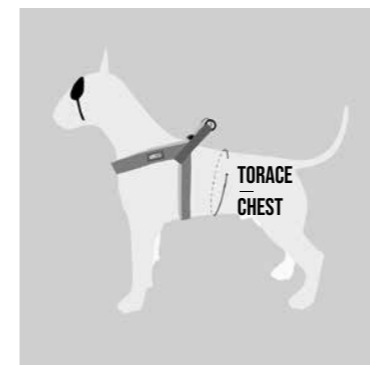

PETTORINE MINI REGOLABILI | ADJUSTABLE MINI HARNESSES

MISURA SIZE	TORACE CHEST	LARGHEZZA NASTRO BASE COLLO BASE OF NECK RIBBON WIDTH
XXXS	24-32 CM	1,5 CM
XXS	29-38 CM	2,5 CM
XS	32-41 CM	2,5 CM