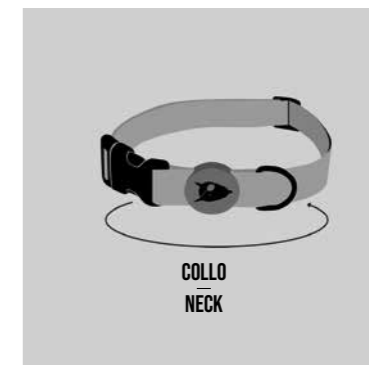

COLLARI WATERPROOF | WATERPROOF COLLARS

MISURA SIZE	COLLO NECK	LARGHEZZA WIDTH
XS	23-31 CM	1,5 CM
S	33-41 CM	1,5 CM
M	38-46 CM	1,5 CM
L	42-50 CM	2,5 CM
XL	47-55 CM	2,5 CM